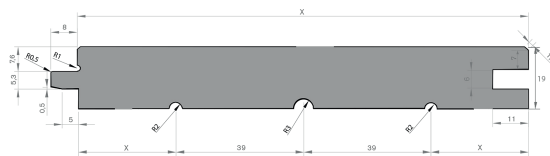

MAREINER HOLZ

BRETTVEREDELUNG

GRANDES JORASSES

EICHE
NATUR

LÄNGEN (m): 0,9 - 2,5

ABMESSUNGEN (mm)		VERPACKUNG (Stück)	
STÄRKE	BREITE	PAKETGRÖSSE	FOLIERT ZU
	Federmaß		
	Deckmaß		
20			5
	160		

PROFIL	C01, 4-seitig Nut Feder
DOPPELENDPROFILIERUNG	Ja