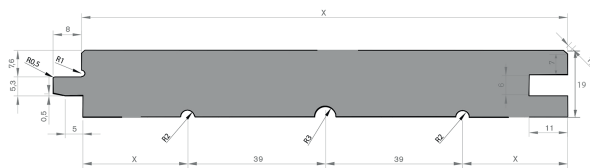

MAREINER HOLZ

BRETTVEREDELUNG

MARMOLADA LAVA

HEIMISCHE FICHTE
RUSTIKAL, GEDÄMPFT, GEBRANNT

LÄNGEN (m): 4,0

ABMESSUNGEN (mm)		VERPACKUNG (Stück)		
STÄRKE	BREITE		PAKETGRÖSSE	FOLIERT ZU
	Federmaß	Deckmaß		
19	176	168	210	5
19	196	188	210	5

PROFIL C01 Rückseite Entlastungsschnitte
DOPPELENDPROFILIERUNG Ja

QUALITÄT rustikal
ZERTIFIKATE PEFC
FEUCHTIGKEIT kd 11% +/- 2
HOBELUNG schöne Seite
GEWICHT 480 kg/m³
OBERFLÄCHENBEHANDLUNG gebrannt
VERWENDUNG innen
MODIFIKATION gedämpft
OBERFLÄCHENSTRUKTUR gebürstet