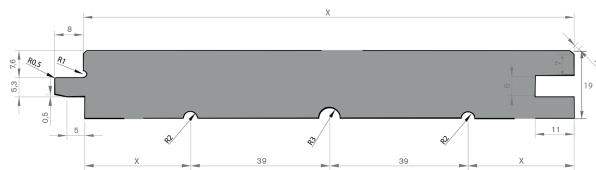

## PIZ BUIN

HEIMISCHE LÄRCHE  
NATUR, GEDÄMPFT

LÄNGEN (m): 4,0 / 5,0 \*

ABMESSUNGEN (mm)			VERPACKUNG (Stück)	
STÄRKE	BREITE		PAKETGRÖSSE	FOLIERT ZU
	Federmaß	Deckmaß		
19	146	138	280	5
19	176	168	210	5
19	196	186	210	5

PROFIL

C01 Rückseite Entlastungsschnitte

DOPPELENDPROFILIERUNG

Ja

QUALITÄT

natur. 10% der Ware dürfen gestoppelt sein (pro Brett max. 3)

ZERTIFIKATE

PEFC