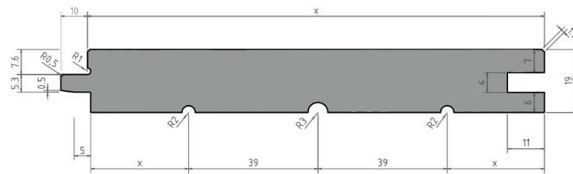

MAREINER HOLZ

BRETTVEREDELUNG

PIZ LINARD

SIBIRISCHE LÄRCHE
NATUR, GEDÄMPFT

LÄNGE (m): 4,0

ABMESSUNGEN (mm)			VERPACKUNG (Stück)	
STÄRKE	BREITE		PAKETGRÖSSE	FOLIERT ZU
	Federmaß	Deckmaß		
19	176*	168*	210	5
19	196*	186*	210	5

PROFIL C04

DOPPELENDPROFILIERUNG Ja

QUALITÄT natur

ZERTIFIKATE keine

FEUCHTIGKEIT kd 12% +/- 2

HOBELUNG rechte Seite

GEWICHT 620 kg/m³

OBERFLÄCHENBEHANDLUNG keine

VERWENDUNG innen und aussen

MODIFIKATION gedämpft

OBERFLÄCHENSTRUKTUR Gatterschnitt

Gatterschnitt