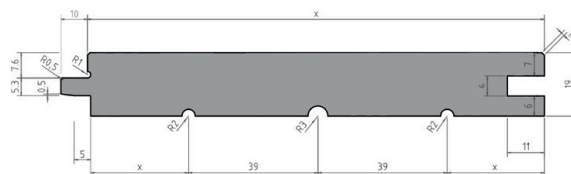

MAREINER HOLZ

BRETTVEREDELUNG

PIZ LINARD COLOR

SIBIRISCHE LÄRCHE
NATUR, GEDÄMPFT, GEÖLT

LÄNGE (m): 4,0

ABMESSUNGEN (mm)			VERPACKUNG (Stück)	
STÄRKE	BREITE		PAKETGRÖSSE	FOLIERT ZU
	Federmaß	Deckmaß		
19	196	186	210	5

PROFIL

C04 Rückseite Entlastungsschnitte

DOPPELENDPROFILIERUNG

Ja

QUALITÄT

natur

ZERTIFIKATE

keine