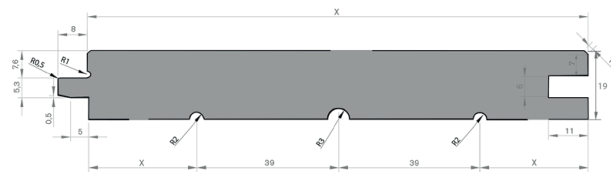

DOPPELENDPROFILIERUNG

Ja

QUALITÄT	natur. 10% der Ware dürfen gestoppelt sein (pro Brett max. 3)
ZERTIFIKATE	keine
FEUCHTIGKEIT	kd 7% +/- 2
HOBELUNG	linke Seite
GEWICHT	580 kg/m³
OBERFLÄCHENBEHANDLUNG	keine
VERWENDUNG	innen und aussen
MODIFIKATION	thermisch behandelt bei 190°
OBERFLÄCHENSTRUKTUR	gebürstet, gehackt oder Bandsägeschnitt