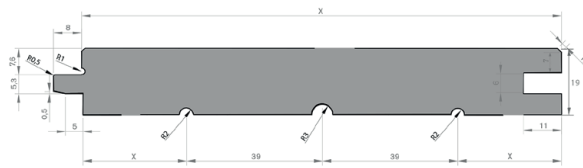

PIZ PALÜ

HEIMISCHE ZIRBE
NATUR

LÄNGEN (m): 3,0 / 4,0 *

ABMESSUNGEN (mm)		VERPACKUNG (Stück)	
STÄRKE	BREITE	PAKETGRÖSSE	FOLIERT ZU
	Federmaß		
	Deckmaß		
19	125 - 200		5

PROFIL

C01 Rückseite Entlastungsschnitte

DOPPELENDPROFILIERUNG

Ja