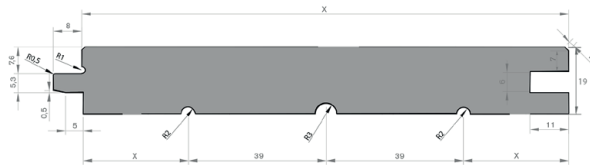

MAREINER HOLZ

BRETTVEREDELUNG

ZUGSPITZE

NORDISCHE FICHTE
NATUR, GEDÄMPFT

LÄNGEN (m): 4,2 / 5,1

ABMESSUNGEN (mm)			VERPACKUNG (Stück)	
STÄRKE	BREITE		PAKETGRÖSSE	FOLIERT ZU
	Federmaß	Deckmaß		
19	146	138	280	5
19	176	168	210	5
19	196	188	210	5

PROFIL

C01 Rückseite Entlastungsschnitte

DOPPELENDPROFILIERUNG

Ja

QUALITÄT natur. 10% der Ware dürfen gestoppelt sein (pro Brett max. 3)

ZERTIFIKATE PEFC

FEUCHTIGKEIT kd 11% +/- 2

HOBELUNG schöne Seite