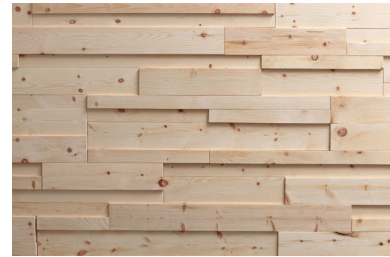

# MAREINER HOLZ

BRETTVEREDELUNG

## WOHNWÄNDE IRREGOLARE PIZ PALÜ

HEIMISCHE ZIRBE, NATUR  
GEBÜRSTET

PROFIL Irregolare

DOPPELENDPROFILIERUNG Ja

QUALITÄT natur

ZERTIFIKATE PEFC

FEUCHTIGKEIT kd 11% +/- 2

HOBELUNG schöne Seite, Profil Irregolare

GEWICHT 450 kg/m<sup>3</sup>

OBERFLÄCHENBEHANDLUNG keine