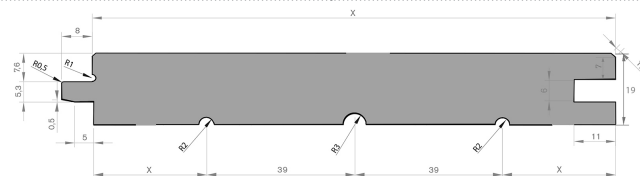

### BEISPIELPAKET:

Jedes Paket enthält bereits eine Kombination aus unterschiedlichen Stärken, Breiten und Längen.

STÜCK	STÄRKE (mm)	BREITE (mm)	LÄNGEN (mm)	MENGE (m <sup>2</sup> )
1	19	122	1100	0,134
1	19	61	1100	0,067
2	19	61	550	0,067
2	19	122	550	0,134
1	27	122	1100	0,134
1	27	61	1100	0,067
2	27	61	550	0,067
2	27	122	550	0,134
1 PAKET = 0,804 m <sup>2</sup> / 1 PALETTE = 51,456 m <sup>2</sup> = 64 PAKETE				0,804

PROFIL Irregolare

DOPPELENDPROFILIERUNG Ja

QUALITÄT natur

ZERTIFIKATE PEFC

FEUCHTIGKEIT kd 11% +/- 2

HOBELUNG schöne Seite, Profil Irregolare

GEWICHT 450 kg/m<sup>3</sup>

OBERFLÄCHENBEHANDLUNG keine